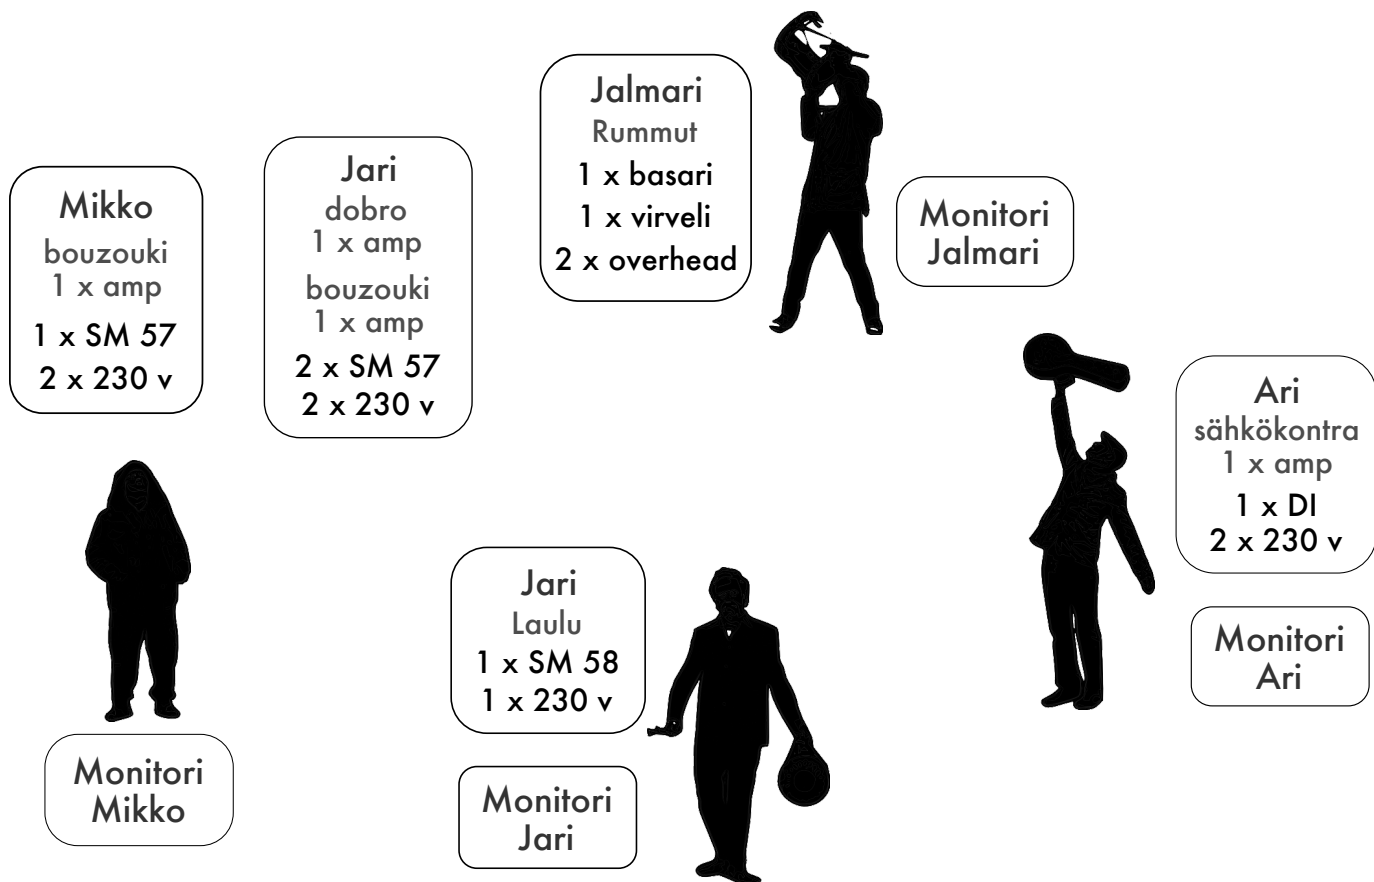

Jari Rättyä & Käärmekeitto

Lavakartta 2015

Kanavalista

| Kanava | Instrumentti | Mikki tai DI | Teline |
|--------|----------------------|--------------|---------------|
| 1 | basari | AKG D 112 | Lyhyt + puomi |
| 2 | virveli | SM 57 | Pitkä + puomi |
| 3 | overhead | AKG C 1000 | Pitkä + puomi |
| 4 | overhead | AKG C 1000 | Pitkä + puomi |
| 5 | sähkökontra | DI | Lyhyt + puomi |
| 6 | bouzouki/Mikko (amp) | SM 57 | Lyhyt + puomi |
| 7 | dobro (amp) | SM 57 | Lyhyt + puomi |
| 8 | bouzouki/Jari (amp) | SM 57 | Lyhyt + puomi |
| 9 | laulu | SM 58 | Pitkä + puomi |